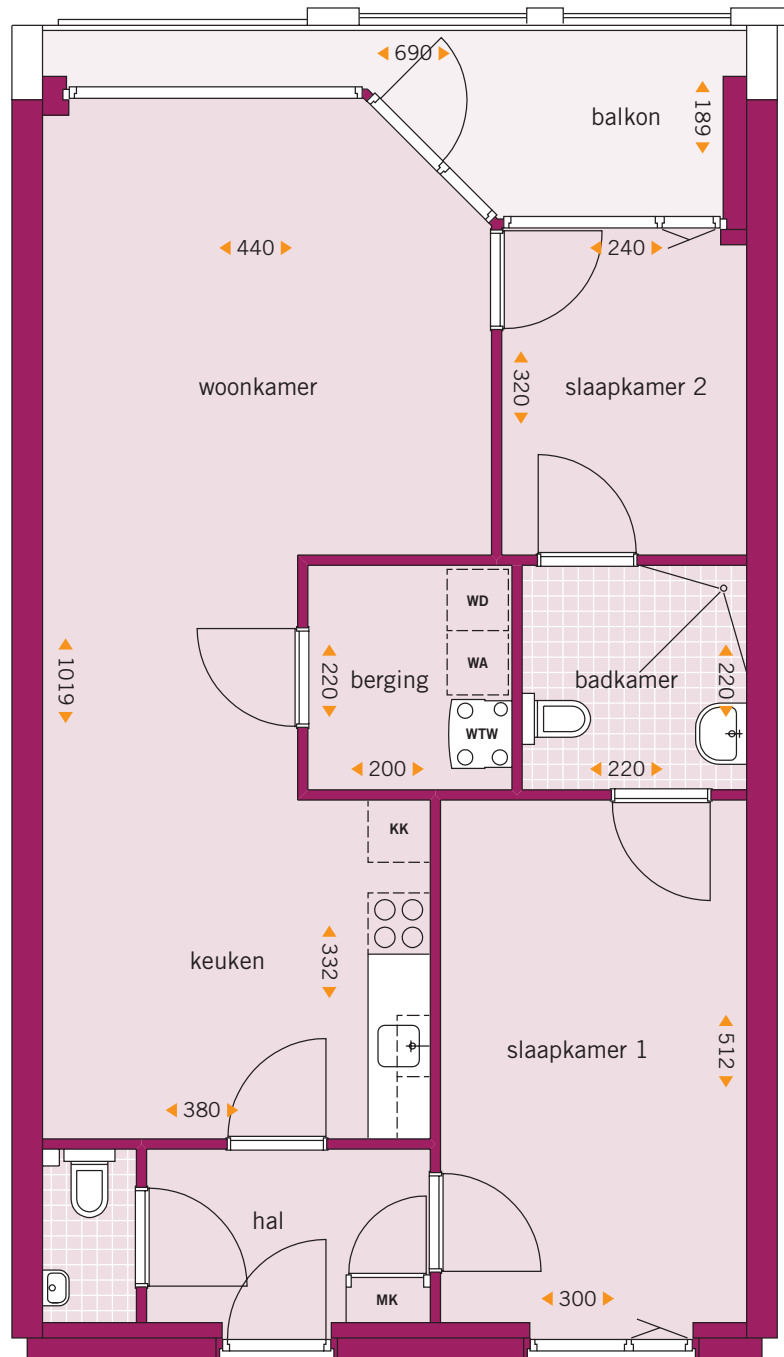

WA opstelplaats wasautomaat    WD opstelplaats wasdroger  
WTW warmte-terug-win installatie    KK opstelplaats koelkast  
MK meterkast

# TYPE A

BEGANE GROND + 1<sup>E</sup> VERDIEPING

# TYPE B

1<sup>E</sup> VERDIEPING

WA opstelplaats wasautomaat    WD opstelplaats wasdroger  
WTW warmte-terug-win installatie    KK opstelplaats koelkast  
MK meterkast