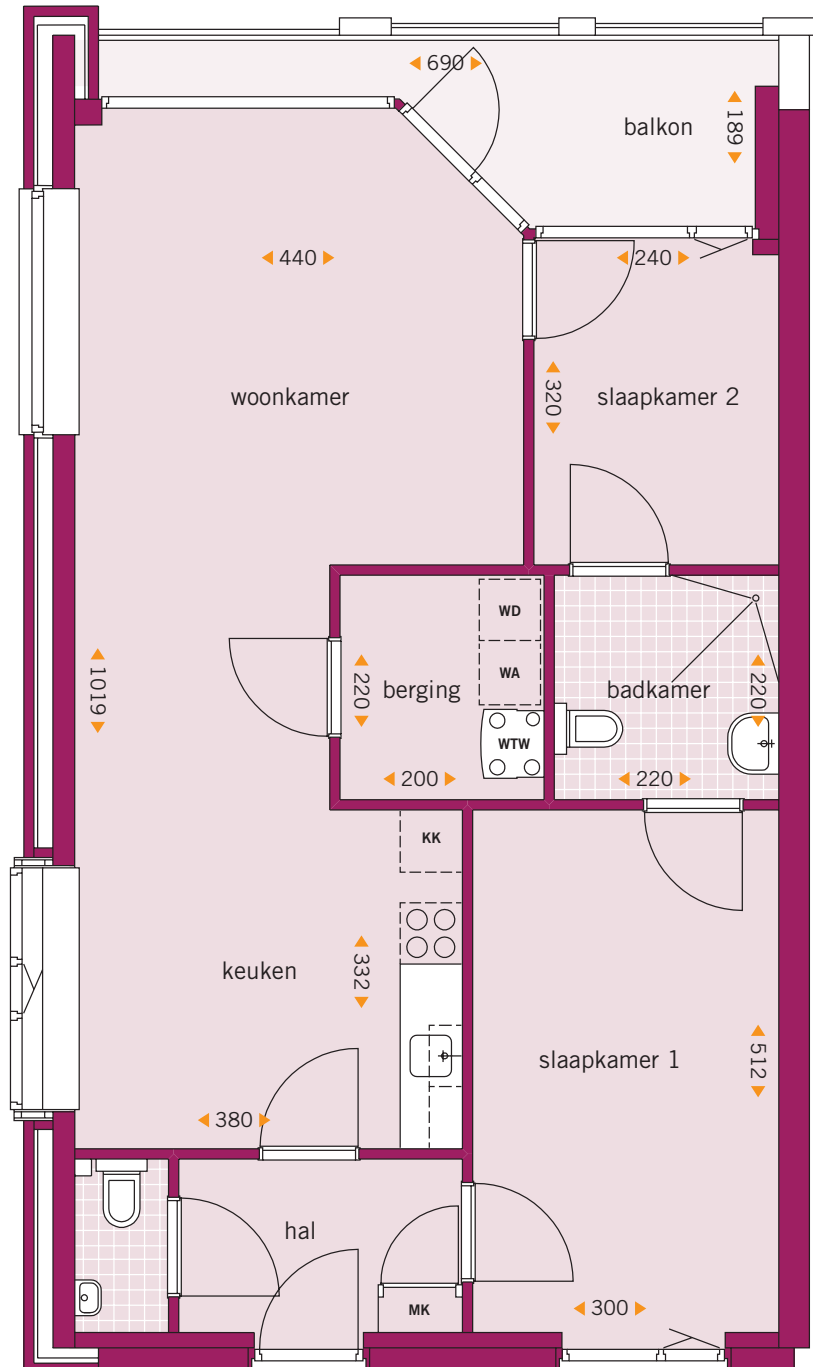

WA opstelplaats wasautomaat    WD opstelplaats wasdroger  
WTW warmte-terug-win installatie    KK opstelplaats koelkast  
MK meterkast

# TYPE A

BEGANE GROND + 1<sup>E</sup> VERDIEPING

# TYPE B

1<sup>E</sup> VERDIEPING

WA opstelplaats wasautomaat    WD opstelplaats wasdroger  
WTW warmte-terug-win installatie    KK opstelplaats koelkast  
MK meterkast