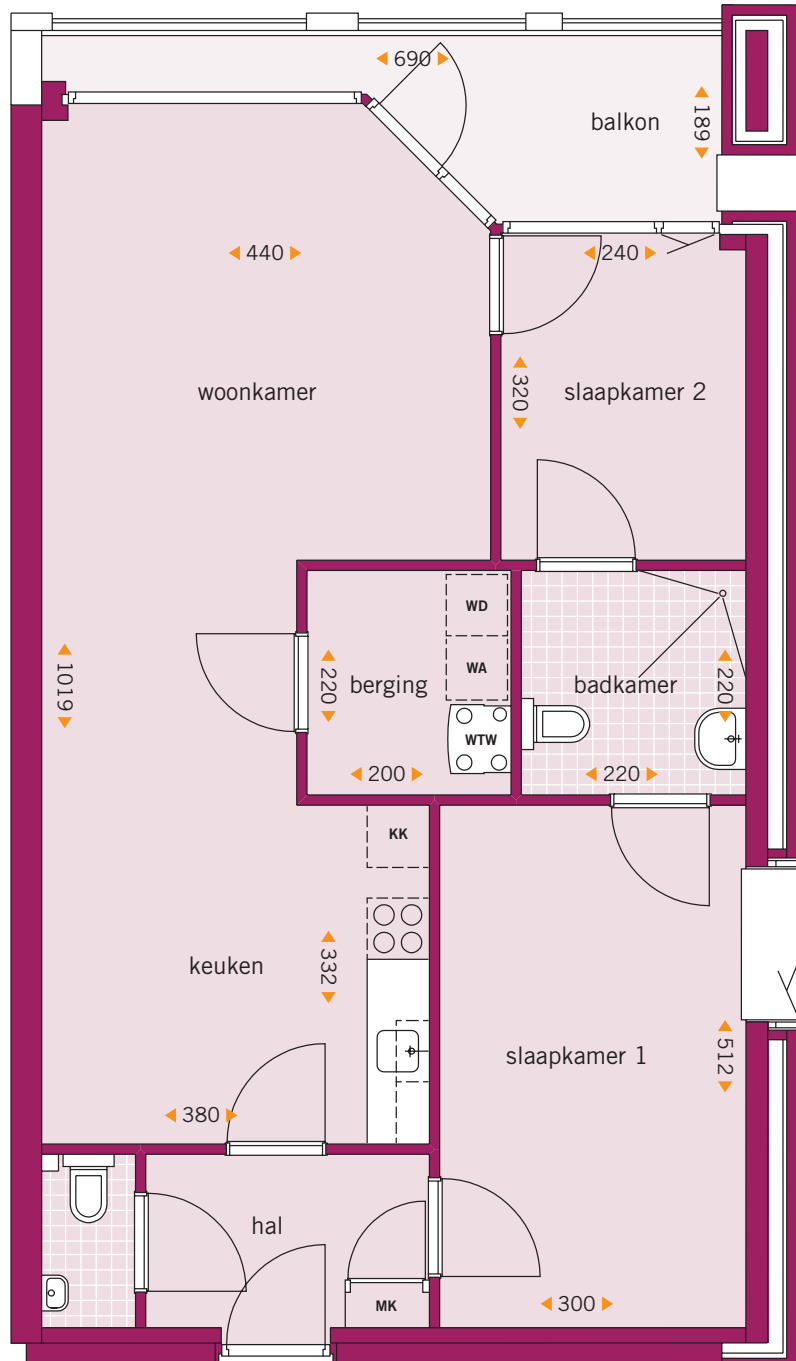

WA opstelplaats wasautomaat    WD opstelplaats wasdroger  
WTW warmte-terug-win installatie    KK opstelplaats koelkast  
MK meterkast

# TYPE B

1<sup>E</sup> VERDIEPING

WA opstelplaats wasautomaat    WD opstelplaats wasdroger  
WTW warmte-terug-win installatie    KK opstelplaats koelkast  
MK meterkast

# TYPE C

BEGANE GROND + 1<sup>E</sup> VERDIEPING

WA opstelplaats wasautomaat    KK opstelplaats koelkast  
WTW warmte-terug-win installatie