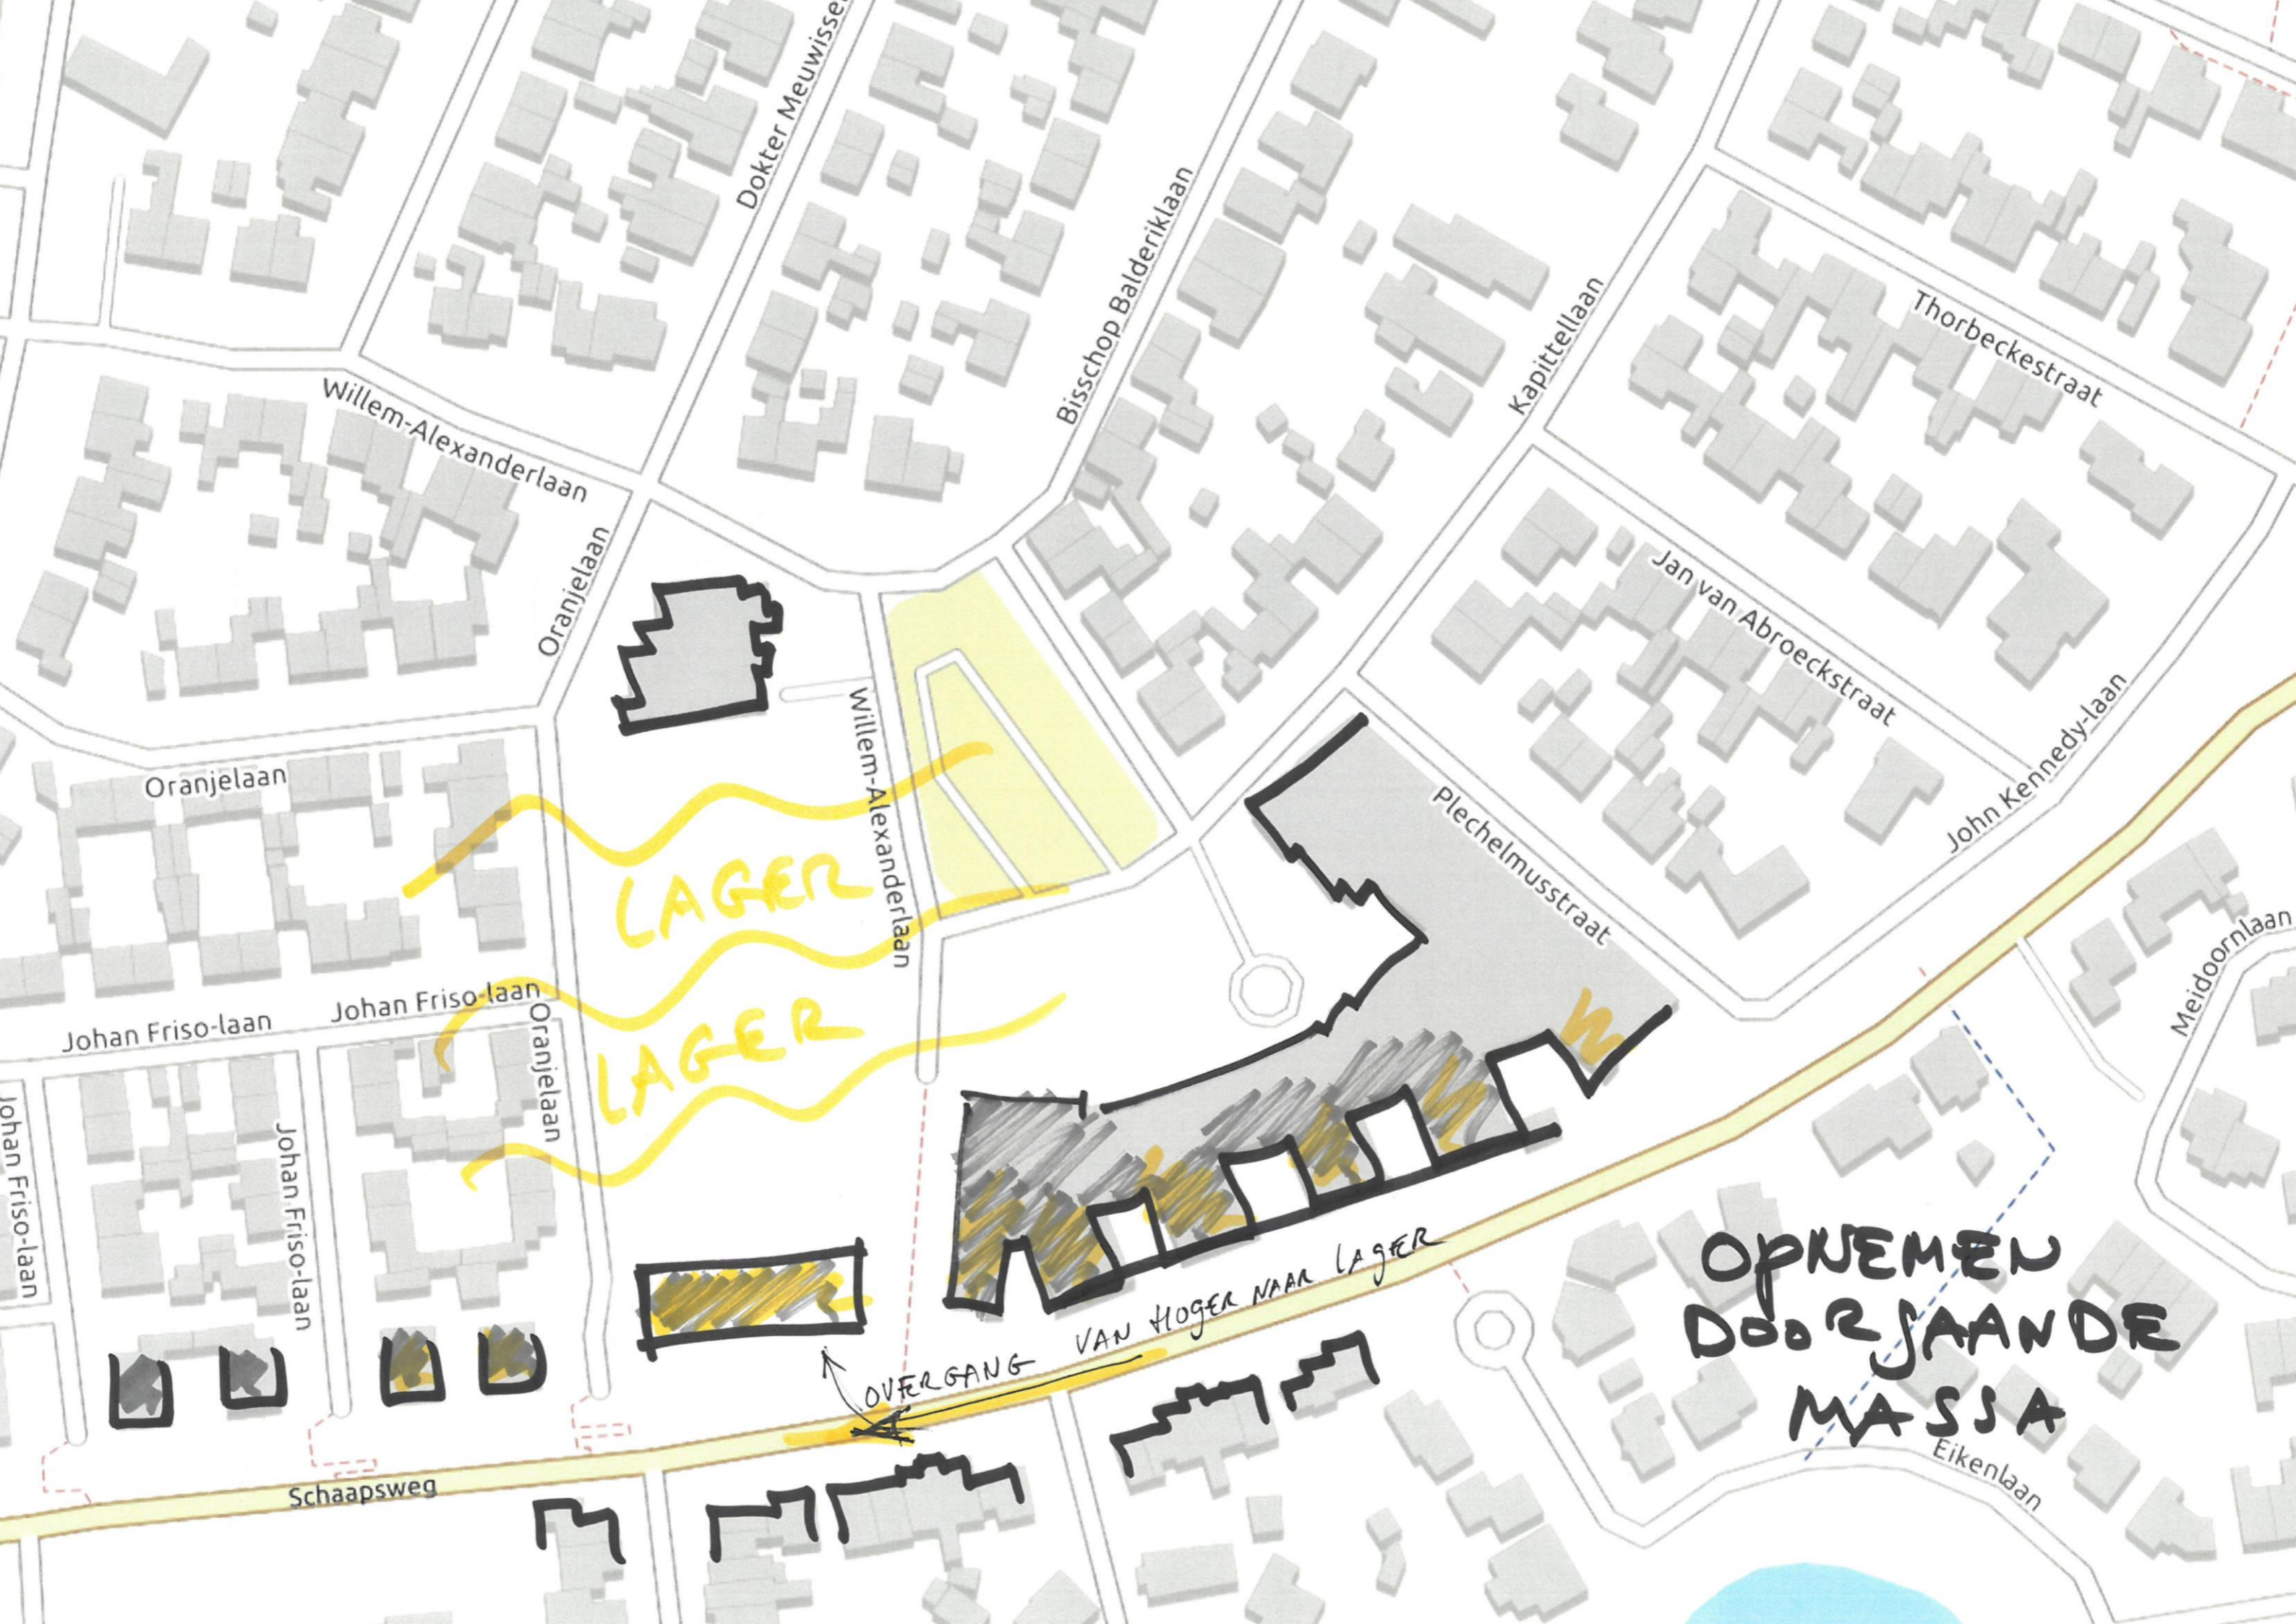

Oranjelaan

Willem-Alexanderlaan

Plechelmustraet

Johan Friso-laan

Johan Friso-laan

Meidoornlaan

Johan Friso-laan

Johan Friso-laan

Oranjelaan

Schaapsweg

Eikenlaan

ZICHT OP
LOCATIE

LAGER
LAGER

OPNEMEN
DOORJAANDE
MASSA

OVERGANG
VAN HOGER NAAR LAGER

Dokter Meuwisse
Bisschop Balderiklaan
Kapittellaan
Thorbeckestraat
Jan van Abroeckstraat
John Kennedy-laan
Meidoornlaan
Eikenlaan
Plechelmustraart
Willem-Alexanderlaan
Oranjelaan
Oranjelaan
Oranjelaan
Johan Friso-laan
Johan Friso-laan
Johan Friso-laan
Johan Friso-laan
Schaapsweg
Willem-Alexanderlaan

EIGEN TUINEN

BREDE GROENZONE

VARIANT 1

ORANJELAAN

EIGEN
WOONRUIMTE

EIGEN
Achtertuin

EIGEN
Achtertuin

park zone